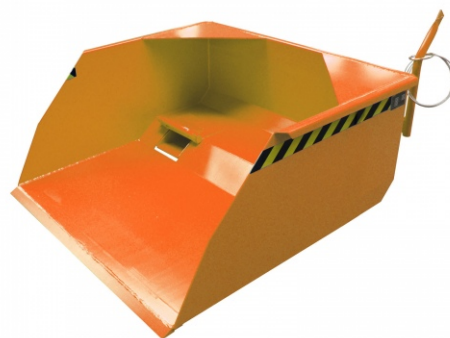

## Bauchaufel BSM 200, lackiert, Resedagrün

BSM 200

Art. Nr.: 4414-25-0000-4

**2.922,10 €**

~~UVP 4.053,93 €~~

(inkl. MwSt., zzgl. Versandkosten)

**LIEFERZEIT: 26 -30 WERKTAGE**

✔ **SOFORT LIEFERBAR**

**Gewicht:** 421 kg

<b>Eigengewicht:</b> 413 kg	<b>Hersteller:</b> Bauer Südlöhn	<b>Beschichtung:</b> Lackiert
<b>Stapelbar:</b> Nein	<b>Muldenhöhe:</b> 650mm	<b>Muldenbreite:</b> 2000mm
<b>Kategorie:</b> Schaufeln	<b>RAL-Farbe:</b> RAL 6011	<b>Farbe:</b> Resedagrün
<b>Muldenlänge:</b> 1600mm	<b>Tragkraft:</b> 3000 kg	<b>Länge:</b> 1880mm
<b>Breite:</b> 2070mm	<b>Volumen:</b> 2 m <sup>3</sup>	<b>Höhe:</b> 780mm

## Die original BAUER-Schaufel zum Verladen und Transportieren von Schüttgütern

- Einfache Aufnahme mit Gabelzinken
- Kippen in jeder Höhe per Seilzug vom Staplersitz
- Wannenblech mit umlaufendem Randprofil
- Schürfleiste aus Spezialstahl
- Stabiler Grundrahmen
- Sicherung gegen unbeabsichtigtes Abrutschen und Abkippen
- Mechanisch

Typ	BSM 50	BSM 75	BSM 100	BSM 150	BSM 200	BSM 250
Inhalt (ca., m <sup>3</sup> )	0,5	0,75	1,00	1,50	2,00	2,50
Abmessungen (LxBxH, mm)	1800 x 1170 x 790	1900 x 1270 x 790	2000 x 1670 x 790	2050 x 1870 x 800	2100 x 2070 x 800	2100 x 2570 x 800