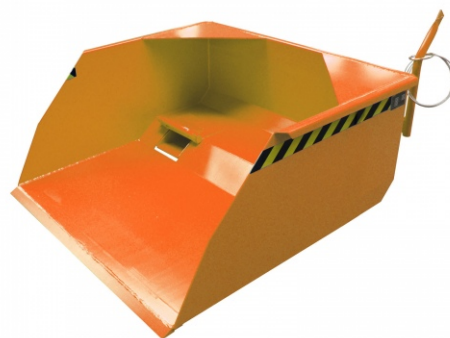

Bauchaufel BSM 250, lackiert, Feuerrot

BSM 250

Art. Nr.: 4414-30-0000-2

3.594,45 €

~~UVP 4.989,12 €~~

(inkl. MwSt., zzgl. Versandkosten)

LIEFERZEIT: 26 -30 WERKTAGE

✔ SOFORT LIEFERBAR

Gewicht: 480 kg

Muldenlänge: 1600mm	Beschichtung: Lackiert	Stapelbar: Nein
RAL-Farbe: RAL 3000	Kategorie: Schaufeln	Muldenhöhe: 650mm
Muldenbreite: 2500mm	Farbe: Feuerrot	Eigengewicht: 472 kg
Hersteller: Bauer Südlohn	Tragkraft: 3000 kg	Volumen: 2,5 m ³
Höhe: 780mm	Breite: 2570mm	Länge: 1880mm

Die original BAUER-Schaufel zum Verladen und Transportieren von Schüttgütern

- Einfache Aufnahme mit Gabelzinken
- Kippen in jeder Höhe per Seilzug vom Staplersitz
- Wannenblech mit umlaufendem Randprofil
- Schürfleiste aus Spezialstahl
- Stabiler Grundrahmen
- Sicherung gegen unbeabsichtigtes Abrutschen und Abkippen
- Mechanisch

Typ	BSM 50	BSM 75	BSM 100	BSM 150	BSM 200	BSM 250
Inhalt (ca., m ³)	0,5	0,75	1,00	1,50	2,00	2,50
Abmessungen (LxBxH, mm)	1800 x 1170 x 790	1900 x 1270 x 790	2000 x 1670 x 790	2050 x 1870 x 800	2100 x 2070 x 800	2100 x 2570 x 800