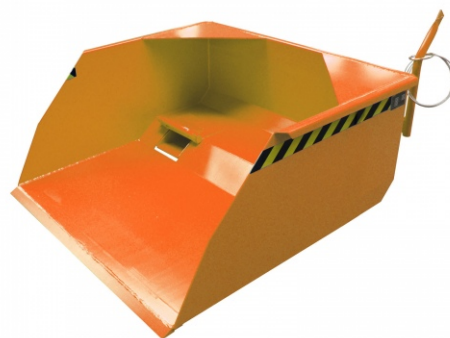

Bauchaufel BSM 250, lackiert, Gelborange

BSM 250

Art. Nr.: 4414-30-0000-1

3.594,45 €

~~UVP 4.989,12 €~~

(inkl. MwSt., zzgl. Versandkosten)

LIEFERZEIT: 26 -30 WERKTAGE

✔ SOFORT LIEFERBAR

Gewicht: 480 kg

Kategorie: Schaufeln	Eigengewicht: 472 kg	RAL-Farbe: RAL 2000
Muldenbreite: 2500mm	Stapelbar: Nein	Muldenlänge: 1600mm
Beschichtung: Lackiert	Farbe: Gelborange	Hersteller: Bauer Südlohn
Muldenhöhe: 650mm	Tragkraft: 3000 kg	Breite: 2570mm
Höhe: 780mm	Länge: 1880mm	Volumen: 2,5 m ³

Die original BAUER-Schaufel zum Verladen und Transportieren von Schüttgütern

- Einfache Aufnahme mit Gabelzinken
- Kippen in jeder Höhe per Seilzug vom Staplersitz
- Wannenblech mit umlaufendem Randprofil
- Schürfleiste aus Spezialstahl
- Stabiler Grundrahmen
- Sicherung gegen unbeabsichtigtes Abrutschen und Abkippen
- Mechanisch

Typ	BSM 50	BSM 75	BSM 100	BSM 150	BSM 200	BSM 250
Inhalt (ca., m ³)	0,5	0,75	1,00	1,50	2,00	2,50
Abmessungen (LxBxH, mm)	1800 x 1170 x 790	1900 x 1270 x 790	2000 x 1670 x 790	2050 x 1870 x 800	2100 x 2070 x 800	2100 x 2570 x 800