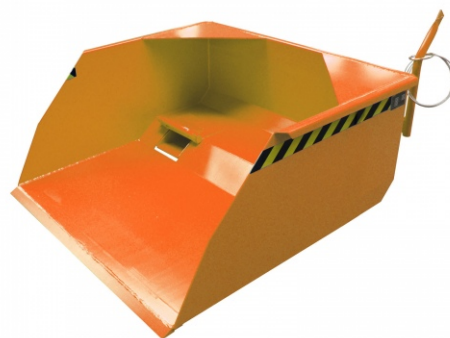

Bauchaufel BSM 250, lackiert, Resedagrün

BSM 250

Art. Nr.: 4414-30-0000-4

3.594,45 €

~~UVP 4.989,12 €~~

(inkl. MwSt., zzgl. Versandkosten)

LIEFERZEIT: 26 -30 WERKTAGE

✔ **SOFORT LIEFERBAR**

Gewicht: 480 kg

Farbe: Resedagrün	Muldenhöhe: 650mm	Muldenbreite: 2500mm
Kategorie: Schaufeln	Beschichtung: Lackiert	Eigengewicht: 472 kg
Hersteller: Bauer Südlohn	RAL-Farbe: RAL 6011	Stapelbar: Nein
Muldenlänge: 1600mm	Tragkraft: 3000 kg	Länge: 1880mm
Höhe: 780mm	Volumen: 2,5 m ³	Breite: 2570mm

Die original BAUER-Schaufel zum Verladen und Transportieren von Schüttgütern

- Einfache Aufnahme mit Gabelzinken
- Kippen in jeder Höhe per Seilzug vom Staplersitz
- Wannenblech mit umlaufendem Randprofil
- Schürfleiste aus Spezialstahl
- Stabiler Grundrahmen
- Sicherung gegen unbeabsichtigtes Abrutschen und Abkippen
- Mechanisch

Typ	BSM 50	BSM 75	BSM 100	BSM 150	BSM 200	BSM 250
Inhalt (ca., m ³)	0,5	0,75	1,00	1,50	2,00	2,50
Abmessungen (LxBxH, mm)	1800 x 1170 x 790	1900 x 1270 x 790	2000 x 1670 x 790	2050 x 1870 x 800	2100 x 2070 x 800	2100 x 2570 x 800