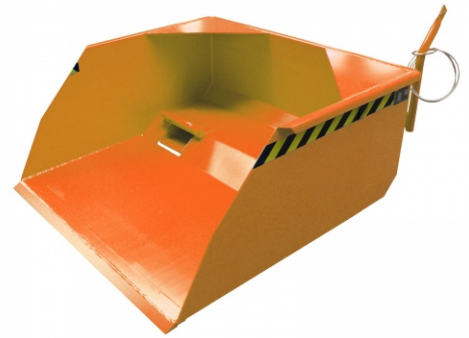

Bauchaufel BSM 50, lackiert, Lichtblau

BSM 50

Art. Nr.: 4414-16-0000-3

1.540,65 €

~~UVP 2.144,21 €~~

(inkl. MwSt., zzgl. Versandkosten)

LIEFERZEIT: 26 -30 WERKTAGE

✔ **SOFORT LIEFERBAR**

Gewicht: 172 kg

Hersteller: Bauer Südlohn	Stapelbar: Nein	Muldenhöhe: 500mm
Muldenbreite: 1100mm	Muldenlänge: 1000mm	Beschichtung: Lackiert
Eigengewicht: 180 kg	Farbe: Lichtblau	Kategorie: Schaufeln
RAL-Farbe: RAL 5012	Tragkraft: 1000 kg	Höhe: 780mm
Länge: 1280mm	Breite: 1170mm	Volumen: 0,5 m ³

Die original BAUER-Schaufel zum Verladen und Transportieren von Schüttgütern

- Einfache Aufnahme mit Gabelzinken
- Kippen in jeder Höhe per Seilzug vom Staplersitz
- Wannenblech mit umlaufendem Randprofil
- Schürfleiste aus Spezialstahl
- Stabiler Grundrahmen
- Sicherung gegen unbeabsichtigtes Abrutschen und Abkippen
- Mechanisch

Typ	BSM 50	BSM 75	BSM 100	BSM 150	BSM 200	BSM 250
Inhalt (ca., m ³)	0,5	0,75	1,00	1,50	2,00	2,50
Abmessungen (LxBxH, mm)	1800 x 1170 x 790	1900 x 1270 x 790	2000 x 1670 x 790	2050 x 1870 x 800	2100 x 2070 x 800	2100 x 2570 x 800