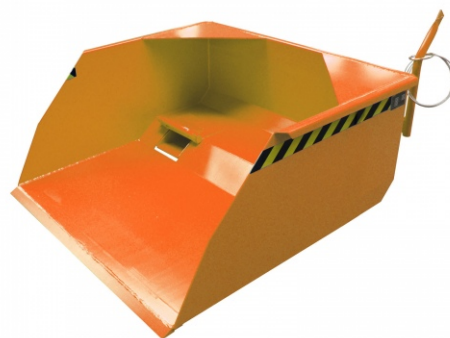

Bauchaufel BSM 50, lackiert, Mausgrau

BSM 50

Art. Nr.: 4414-16-0000-5

1.540,65 €

~~UVP 2.144,21 €~~

(inkl. MwSt., zzgl. Versandkosten)

LIEFERZEIT: 26 -30 WERKTAGE

✔ **SOFORT LIEFERBAR**

Gewicht: 172 kg

Muldenbreite: 1100mm	RAL-Farbe: RAL 7005	Eigengewicht: 180 kg
Hersteller: Bauer Südlohn	Muldenhöhe: 500mm	Muldenlänge: 1000mm
Farbe: Mausgrau	Kategorie: Schaufeln	Beschichtung: Lackiert
Stapelbar: Nein	Tragkraft: 1000 kg	Höhe: 780mm
Länge: 1280mm	Volumen: 0,5 m ³	Breite: 1170mm

Die original BAUER-Schaufel zum Verladen und Transportieren von Schüttgütern

- Einfache Aufnahme mit Gabelzinken
- Kippen in jeder Höhe per Seilzug vom Staplersitz
- Wannenblech mit umlaufendem Randprofil
- Schürfleiste aus Spezialstahl
- Stabiler Grundrahmen
- Sicherung gegen unbeabsichtigtes Abrutschen und Abkippen
- Mechanisch

Typ	BSM 50	BSM 75	BSM 100	BSM 150	BSM 200	BSM 250
Inhalt (ca., m ³)	0,5	0,75	1,00	1,50	2,00	2,50
Abmessungen (LxBxH, mm)	1800 x 1170 x 790	1900 x 1270 x 790	2000 x 1670 x 790	2050 x 1870 x 800	2100 x 2070 x 800	2100 x 2570 x 800