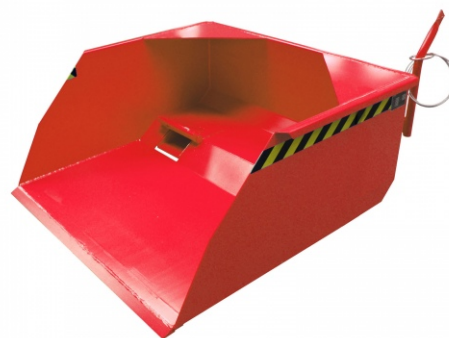

## Bauchaufel BSM 75, lackiert, Feuerrot

BSM 75

Art. Nr.: 4414-17-0000-2

**1.831,20 €**

~~UVP 2.550,03 €~~

(inkl. MwSt., zzgl. Versandkosten)

**LIEFERZEIT: 26 -30 WERKTAGE**

✔ **SOFORT LIEFERBAR**

**Gewicht:** 210 kg

<b>Muldenlänge:</b> 1200mm	<b>Stapelbar:</b> Nein	<b>Eigengewicht:</b> 210 kg
<b>Hersteller:</b> Bauer Südlöhn	<b>RAL-Farbe:</b> RAL 3000	<b>Muldenhöhe:</b> 550mm
<b>Beschichtung:</b> Lackiert	<b>Kategorie:</b> Schaufeln	<b>Farbe:</b> Feuerrot
<b>Muldenbreite:</b> 1200mm	<b>Tragkraft:</b> 1500 kg	<b>Höhe:</b> 780mm
<b>Volumen:</b> 0,75 m <sup>3</sup>	<b>Länge:</b> 1480mm	<b>Breite:</b> 1270mm

## Die original BAUER-Schaufel zum Verladen und Transportieren von Schüttgütern

- Einfache Aufnahme mit Gabelzinken
- Kippen in jeder Höhe per Seilzug vom Staplersitz
- Wannenblech mit umlaufendem Randprofil
- Schürfleiste aus Spezialstahl
- Stabiler Grundrahmen
- Sicherung gegen unbeabsichtigtes Abrutschen und Abkippen
- Mechanisch

Typ	BSM 50	BSM 75	BSM 100	BSM 150	BSM 200	BSM 250
Inhalt (ca., m <sup>3</sup> )	0,5	0,75	1,00	1,50	2,00	2,50
Abmessungen (LxBxH, mm)	1800 x 1170 x 790	1900 x 1270 x 790	2000 x 1670 x 790	2050 x 1870 x 800	2100 x 2070 x 800	2100 x 2570 x 800