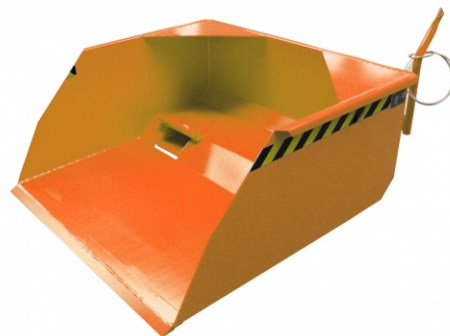

Bauchaufel BSM 75, lackiert, Gelborange

BSM 75

Art. Nr.: 4414-17-0000-1

1.831,20 €

~~UVP 2.550,03 €~~

(inkl. MwSt., zzgl. Versandkosten)

LIEFERZEIT: 26 -30 WERKTAGE

✔ **SOFORT LIEFERBAR**

Gewicht: 210 kg

Muldenlänge: 1200mm	Hersteller: Bauer Südlohn	RAL-Farbe: RAL 2000
Stapelbar: Nein	Muldenbreite: 1200mm	Muldenhöhe: 550mm
Kategorie: Schaufeln	Eigengewicht: 210 kg	Farbe: Gelborange
Beschichtung: Lackiert	Tragkraft: 1500 kg	Breite: 1270mm
Volumen: 0,75 m ³	Höhe: 780mm	Länge: 1480mm

Die original BAUER-Schaufel zum Verladen und Transportieren von Schüttgütern

- Einfache Aufnahme mit Gabelzinken
- Kippen in jeder Höhe per Seilzug vom Staplersitz
- Wannenblech mit umlaufendem Randprofil
- Schürfleiste aus Spezialstahl
- Stabiler Grundrahmen
- Sicherung gegen unbeabsichtigtes Abrutschen und Abkippen
- Mechanisch

Typ	BSM 50	BSM 75	BSM 100	BSM 150	BSM 200	BSM 250
Inhalt (ca., m ³)	0,5	0,75	1,00	1,50	2,00	2,50
Abmessungen (LxBxH, mm)	1800 x 1170 x 790	1900 x 1270 x 790	2000 x 1670 x 790	2050 x 1870 x 800	2100 x 2070 x 800	2100 x 2570 x 800