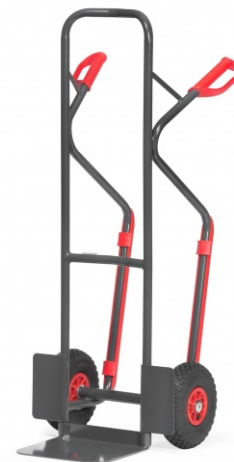

Fetra Stahlrohrkarre mit Stahlblechschaufel Grey Edition

300kg Tragkraft

Art. Nr.: FB1330L/7016

★★★★★ (eine Bewertung)

180,90 €

~~UVP 229,67 €~~

(inkl. MwSt., zzgl. Versandkosten)

LIEFERZEIT: 11 -13 WERKTAGE

✔ SOFORT LIEFERBAR

Gewicht: 15 kg

Bockrollenmaterial: Luft

Hersteller: Fetra

Plattformmaterial: Stahl

Kategorie: Stahlrohrkarren

Lenkradmaterial: Luft

Eigengewicht: 15 kg

Tragkraft: 300 kg

Handliche Stahlrohrkarre mit Stahlblechschaufel, Grey Edition.

Für den sicheren Transport von runden Gütern, wie Rollen, Kannen, Eimern usw.

- stabile Schweißkonstruktion, pulverbeschichtet
- anthrazitgrau RAL 7016
- Sicherheitsgriffe
- Stahlblechschaufel anschraubbar und dadurch austauschbar
- mit auswechselbaren Kunststoff-Gleitkufen.
- Räder mit Luftbereifung auf Kunststoff-Felgen
- Naben mit Rollenlagerung
- Bügel oben und Querstreben durchgebogen
- Zerlegte Anlieferung
- Gebrauchsmuster 20 2004 010 071.1

Artikel-Nr.	B1330L/7016
Tragkraft (kg)	300
Schaufel LxB (mm)	250x320
Gesamtbreite (mm)	580
Höhe (mm)	1300
Luftbereifung (mm)	260x85
Eigengewicht (kg)	15