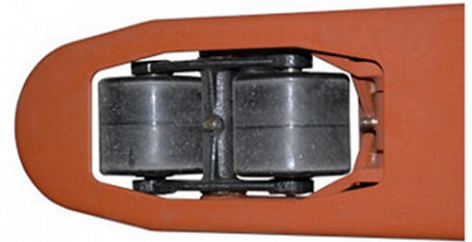

Toyota Tandem-Gabelrollen Mehrpreis

Art. Nr.: LHM230_TU

58,05 €

(inkl. MwSt., zzgl. Versandkosten)

LIEFERZEIT: 9 -10 WERKTAGE

 SOFORT LIEFERBAR

Aufpreis für Tandem-Gabelrollen.

- passend zu den Hubwagen der Modellreihe LHM230