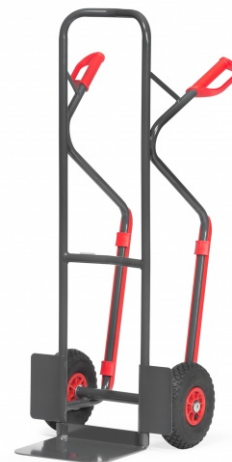

Fetra Stahlrohrkarre mit Stahlblechschaufel Grey Edition

300kg Tragkraft

Art. Nr.: FB1330L/7016

★★★★★ (eine Bewertung)

180,90 €

~~UVP 229,67 €~~

(inkl. MwSt., zzgl. Versandkosten)

LIEFERZEIT: 11 -13 WERKTAGE

✔ SOFORT LIEFERBAR

Gewicht: 15 kg

Bockrollenmaterial: Luft

Hersteller: Fetra

Plattformmaterial: Stahl

Kategorie: Stahlrohrkarren

Lenkradmaterial: Luft

Eigengewicht: 15 kg

Tragkraft: 300 kg

Handliche Stahlrohrkarre mit Stahlblechschaufel, Grey Edition.

Für den sicheren Transport von runden Gütern, wie Rollen, Kannen, Eimern usw.

- stabile Schweißkonstruktion, pulverbeschichtet
- anthrazitgrau RAL 7016
- Sicherheitsgriffe
- Stahlblechschaufel anschraubbar und dadurch austauschbar
- mit auswechselbaren Kunststoff-Gleitkufen.
- Räder mit Luftbereifung auf Kunststoff-Felgen
- Naben mit Rollenlagerung
- Bügel oben und Querstreben durchgebogen
- Zerlegte Anlieferung
- Gebrauchsmuster 20 2004 010 071.1

Artikel-Nr.	B1330L/7016
Tragkraft (kg)	300
Schaufel LxB (mm)	250x320
Gesamtbreite (mm)	580
Höhe (mm)	1300
Luftbereifung (mm)	260x85
Eigengewicht (kg)	15